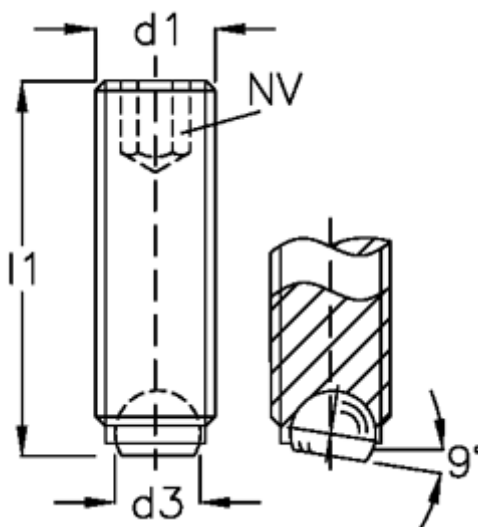

Varenummer: 20905640  
Beskrivelse: E+G Kuglespændeskruer  
GN 605-M8-25-B

## Mål

d1	= M8
d2	= 5.5
d3	= 4.5
Indvendig sekskant	= 4
l1	= 25